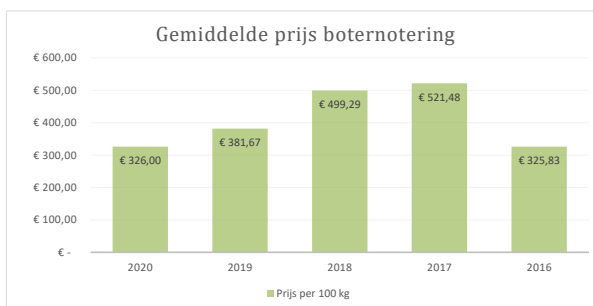

**LaBan Foods BV**  
 Spanjeweg 20  
 2411 PX Bodegraven  
 +31 (0) 172 61 32 20  
 WWW.LABANFOODS.NL

ZuivelNL 2021	Week nr.	Ned. notering verse boter per 100 kg af fabriek, excl. BTW
6-jan	1	€ 325,00
13-jan	2	€ 327,00
20-jan	3	
27-jan	4	
3-feb	5	
10-feb	6	
17-feb	7	
24-feb	8	
3-mrt	9	
10-mrt	10	
17-mrt	11	
24-mrt	12	
31-mrt	13	
7-apr	14	
14-apr	15	
21-apr	16	
28-apr	17	
5-mei	18	
12-mei	19	
19-mei	20	
26-mei	21	
2-jun	22	
9-jun	23	
16-jun	24	
23-jun	25	
30-jun	26	
7-jul	27	
14-jul	28	
21-jul	29	
28-jul	30	
29-jul	31	
4-aug	32	
11-aug	33	
18-aug	34	
25-aug	35	
1-sep	36	
8-sep	37	
15-sep	38	
22-sep	39	
29-sep	40	
6-okt	41	
13-okt	42	
20-okt	43	
27-okt	44	
3-nov	45	
10-nov	46	
17-nov	47	
24-nov	48	
1-dec	49	
8-dec	50	
15-dec	51	
22-dec	52	
29-dec	53	
Gemiddelde prijs		€ 326,00

**Laatste notering**

Woensdag 13 januari 2021 € 327,00

Gemiddelde prijs boternotering	
Jaar	Prijs per 100 kg
2020	€ 326,00
2019	€ 381,67
2018	€ 499,29
2017	€ 521,48
2016	€ 325,83

Bron: [www.zuivelnl.org](http://www.zuivelnl.org)