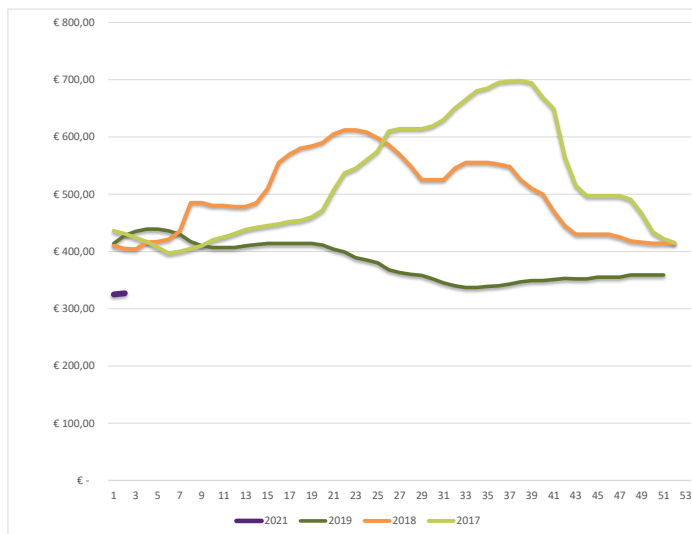

**LaBan Foods BV**  
 Spanjeweg 20  
 2411 PX Bodegraven  
 +31 (0) 172 61 32 20  
 WWW.LABANFOODS.NL

ZuivelNL 2021	Week nr.	Ned. notering verse boter per 100 kg af fabriek, excl. BTW
6-jan	1	€ 325,00
13-jan	2	€ 327,00
20-jan	3	
27-jan	4	
3-feb	5	
10-feb	6	
17-feb	7	
24-feb	8	
3-mrt	9	
10-mrt	10	
17-mrt	11	
24-mrt	12	
31-mrt	13	
7-apr	14	
14-apr	15	
21-apr	16	
28-apr	17	
5-mei	18	
12-mei	19	
19-mei	20	
26-mei	21	
2-jun	22	
9-jun	23	
16-jun	24	
23-jun	25	
30-jun	26	
7-jul	27	
14-jul	28	
21-jul	29	
28-jul	30	
29-jul	31	
4-aug	32	
11-aug	33	
18-aug	34	
25-aug	35	
1-sep	36	
8-sep	37	
15-sep	38	
22-sep	39	
29-sep	40	
6-okt	41	
13-okt	42	
20-okt	43	
27-okt	44	
3-nov	45	
10-nov	46	
17-nov	47	
24-nov	48	
1-dec	49	
8-dec	50	
15-dec	51	
22-dec	52	
29-dec	53	
Gemiddelde prijs		€ 326,00

**Laatste notering**

Woensdag 13 januari 2021 € 327,00

Gemiddelde prijs boternotering	
Jaar	Prijs per 100 kg
2020	€ 326,00
2019	€ 381,67
2018	€ 499,29
2017	€ 521,48
2016	€ 325,83

Bron: [www.zuivelnl.org](http://www.zuivelnl.org)