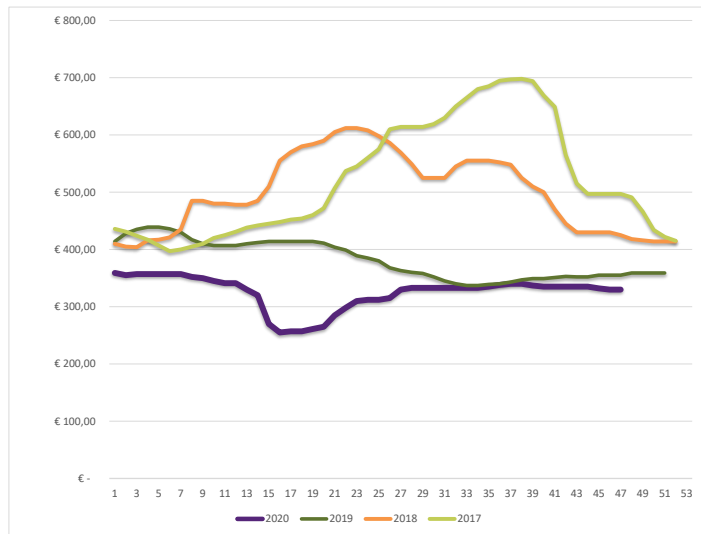

LaBan Foods BV
 Spanjeweg 20
 2411 PX Bodegraven
 +31 (0) 172 61 32 20
 WWW.LABANFOODS.NL

ZuivelNL 2020		Week nr.	Ned. notering verse boter per 100 kg af fabriek, excl. BTW
1-jan	1	€	359,00
8-jan	2	€	355,00
15-jan	3	€	357,00
22-jan	4	€	357,00
29-jan	5	€	357,00
5-feb	6	€	357,00
12-feb	7	€	357,00
19-feb	8	€	352,00
26-feb	9	€	350,00
4-mrt	10	€	345,00
11-mrt	11	€	341,00
18-mrt	12	€	341,00
25-mrt	13	€	330,00
1-apr	14	€	320,00
8-apr	15	€	270,00
15-apr	16	€	255,00
22-apr	17	€	257,00
29-apr	18	€	257,00
6-mei	19	€	261,00
13-mei	20	€	265,00
20-mei	21	€	285,00
27-mei	22	€	298,00
3-jun	23	€	310,00
10-jun	24	€	312,00
17-jun	25	€	312,00
24-jun	26	€	315,00
1-jul	27	€	330,00
8-jul	28	€	333,00
15-jul	29	€	333,00
22-jul	30	€	333,00
29-jul	31	€	333,00
5-aug	32	€	333,00
12-aug	33	€	333,00
19-aug	34	€	333,00
26-aug	35	€	335,00
2-sep	36	€	338,00
9-sep	37	€	340,00
16-sep	38	€	340,00
23-sep	39	€	337,00
30-sep	40	€	335,00
7-okt	41	€	335,00
14-okt	42	€	335,00
21-okt	43	€	335,00
28-okt	44	€	335,00
4-nov	45	€	332,00
11-nov	46	€	330,00
18-nov	47	€	330,00
25-nov	48		
2-dec	49		
9-dec	50		
16-dec	51		
23-dec	52		
30-dec	53		
Gemiddelde prijs		€	325,38

Laatste notering

Woensdag 18 november 2020 € 330,00

Gemiddelde prijs boternotering	
Jaar	Prijs per 100 kg
2020	€ 325,38
2019	€ 381,67
2018	€ 499,29
2017	€ 521,48
2016	€ 325,83

Bron: www.zuivelnl.org