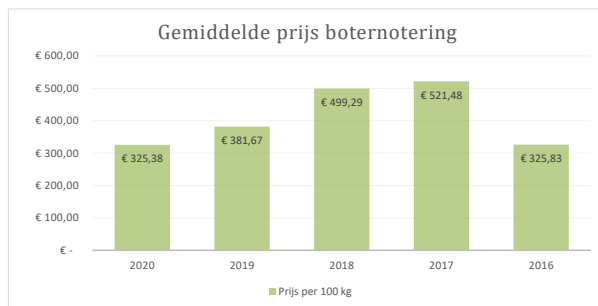

LaBan Foods BV
 Spanjeweg 20
 2411 PX Bodegraven
 +31 (0) 172 61 32 20
 WWW.LABANFOODS.NL

ZuivelNL 2020		Week nr.	Ned. notering verse boter per 100 kg af fabriek, excl. BTW
1-jan	1	€	359,00
8-jan	2	€	355,00
15-jan	3	€	357,00
22-jan	4	€	357,00
29-jan	5	€	357,00
5-feb	6	€	357,00
12-feb	7	€	357,00
19-feb	8	€	352,00
26-feb	9	€	350,00
4-mrt	10	€	345,00
11-mrt	11	€	341,00
18-mrt	12	€	341,00
25-mrt	13	€	330,00
1-apr	14	€	320,00
8-apr	15	€	270,00
15-apr	16	€	255,00
22-apr	17	€	257,00
29-apr	18	€	257,00
6-mei	19	€	261,00
13-mei	20	€	265,00
20-mei	21	€	285,00
27-mei	22	€	298,00
3-jun	23	€	310,00
10-jun	24	€	312,00
17-jun	25	€	312,00
24-jun	26	€	315,00
1-jul	27	€	330,00
8-jul	28	€	333,00
15-jul	29	€	333,00
22-jul	30	€	333,00
29-jul	31	€	333,00
5-aug	32	€	333,00
12-aug	33	€	333,00
19-aug	34	€	333,00
26-aug	35	€	335,00
2-sep	36	€	338,00
9-sep	37	€	340,00
16-sep	38	€	340,00
23-sep	39	€	337,00
30-sep	40	€	335,00
7-okt	41	€	335,00
14-okt	42	€	335,00
21-okt	43	€	335,00
28-okt	44	€	335,00
4-nov	45	€	332,00
11-nov	46	€	330,00
18-nov	47	€	330,00
25-nov	48		
2-dec	49		
9-dec	50		
16-dec	51		
23-dec	52		
30-dec	53		
Gemiddelde prijs		€	325,38

Laatste notering

Woensdag 18 november 2020 € 330,00

Gemiddelde prijs boternotering	
Jaar	Prijs per 100 kg
2020	€ 325,38
2019	€ 381,67
2018	€ 499,29
2017	€ 521,48
2016	€ 325,83

Bron: www.zuivelnl.org