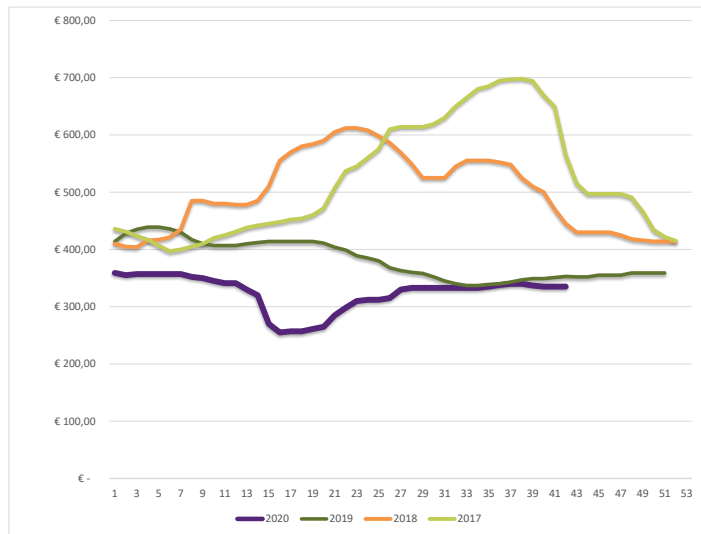

LaBan Foods BV
 Spanjeweg 20
 2411 PX Bodegraven
 +31 (0) 172 61 32 20
 WWW.LABANFOODS.NL

ZuivelNL 2020	Week nr.	Ned. notering verse boter per 100 kg af fabriek, excl. BTW
1-jan	1	€ 359,00
8-jan	2	€ 355,00
15-jan	3	€ 357,00
22-jan	4	€ 357,00
29-jan	5	€ 357,00
5-feb	6	€ 357,00
12-feb	7	€ 357,00
19-feb	8	€ 352,00
26-feb	9	€ 350,00
4-mrt	10	€ 345,00
11-mrt	11	€ 341,00
18-mrt	12	€ 341,00
25-mrt	13	€ 330,00
1-apr	14	€ 320,00
8-apr	15	€ 270,00
15-apr	16	€ 255,00
22-apr	17	€ 257,00
29-apr	18	€ 257,00
6-mei	19	€ 261,00
13-mei	20	€ 265,00
20-mei	21	€ 285,00
27-mei	22	€ 298,00
3-jun	23	€ 310,00
10-jun	24	€ 312,00
17-jun	25	€ 312,00
24-jun	26	€ 315,00
1-jul	27	€ 330,00
8-jul	28	€ 333,00
15-jul	29	€ 333,00
22-jul	30	€ 333,00
29-jul	31	€ 333,00
5-aug	32	€ 333,00
12-aug	33	€ 333,00
19-aug	34	€ 333,00
26-aug	35	€ 335,00
2-sep	36	€ 338,00
9-sep	37	€ 340,00
16-sep	38	€ 340,00
23-sep	39	€ 337,00
30-sep	40	€ 335,00
7-okt	41	€ 335,00
14-okt	42	€ 335,00
21-okt	43	
28-okt	44	
4-nov	45	
11-nov	46	
18-nov	47	
25-nov	48	
2-dec	49	
9-dec	50	
16-dec	51	
23-dec	52	
30-dec	53	
Gemiddelde prijs		€ 324,55

Laatste notering

Woensdag 14 oktober 2020	€ 335,00
--------------------------	----------

Gemiddelde prijs boternotering	
Jaar	Prijs per 100 kg
2020	€ 324,55
2019	€ 381,67
2018	€ 499,29
2017	€ 521,48
2016	€ 325,83