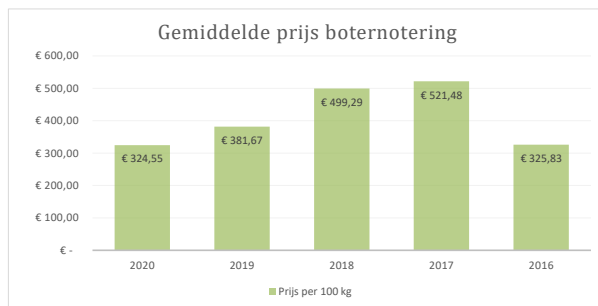

LaBan Foods BV
 Spanjeweg 20
 2411 PX Bodegraven
 +31 (0) 172 61 32 20
 WWW.LABANFOODS.NL

ZuivelNL 2020	Week nr.	Ned. notering verse boter per 100 kg af fabriek, excl. BTW
1-jan	1	€ 359,00
8-jan	2	€ 355,00
15-jan	3	€ 357,00
22-jan	4	€ 357,00
29-jan	5	€ 357,00
5-feb	6	€ 357,00
12-feb	7	€ 357,00
19-feb	8	€ 352,00
26-feb	9	€ 350,00
4-mrt	10	€ 345,00
11-mrt	11	€ 341,00
18-mrt	12	€ 341,00
25-mrt	13	€ 330,00
1-apr	14	€ 320,00
8-apr	15	€ 270,00
15-apr	16	€ 255,00
22-apr	17	€ 257,00
29-apr	18	€ 257,00
6-mei	19	€ 261,00
13-mei	20	€ 265,00
20-mei	21	€ 285,00
27-mei	22	€ 298,00
3-jun	23	€ 310,00
10-jun	24	€ 312,00
17-jun	25	€ 312,00
24-jun	26	€ 315,00
1-jul	27	€ 330,00
8-jul	28	€ 333,00
15-jul	29	€ 333,00
22-jul	30	€ 333,00
29-jul	31	€ 333,00
5-aug	32	€ 333,00
12-aug	33	€ 333,00
19-aug	34	€ 333,00
26-aug	35	€ 335,00
2-sep	36	€ 338,00
9-sep	37	€ 340,00
16-sep	38	€ 340,00
23-sep	39	€ 337,00
30-sep	40	€ 335,00
7-okt	41	€ 335,00
14-okt	42	€ 335,00
21-okt	43	
28-okt	44	
4-nov	45	
11-nov	46	
18-nov	47	
25-nov	48	
2-dec	49	
9-dec	50	
16-dec	51	
23-dec	52	
30-dec	53	
Gemiddelde prijs		€ 324,55

Laatste notering

Woensdag 14 oktober 2020	€ 335,00
--------------------------	----------

Gemiddelde prijs boternotering	
Jaar	Prijs per 100 kg
2020	€ 324,55
2019	€ 381,67
2018	€ 499,29
2017	€ 521,48
2016	€ 325,83