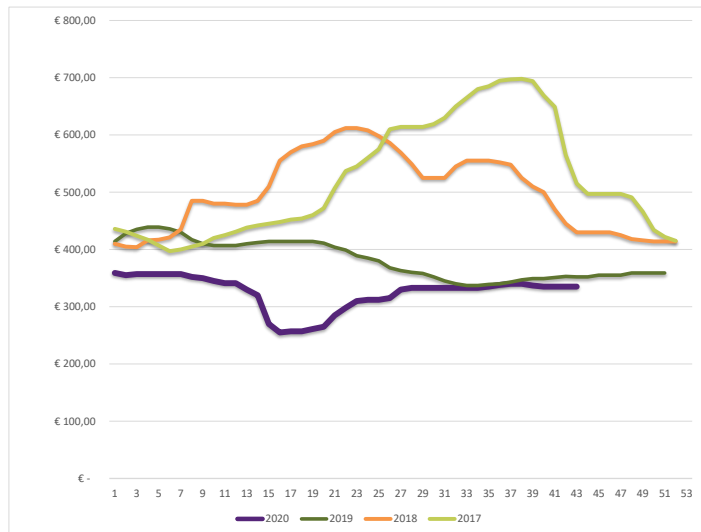

LaBan Foods BV
 Spanjeweg 20
 2411 PX Bodegraven
 +31 (0) 172 61 32 20
 WWW.LABANFOODS.NL

ZuivelNL 2020	Week nr.	Ned. notering verse boter per 100 kg af fabriek, excl. BTW
1-jan	1	€ 359,00
8-jan	2	€ 355,00
15-jan	3	€ 357,00
22-jan	4	€ 357,00
29-jan	5	€ 357,00
5-feb	6	€ 357,00
12-feb	7	€ 357,00
19-feb	8	€ 352,00
26-feb	9	€ 350,00
4-mrt	10	€ 345,00
11-mrt	11	€ 341,00
18-mrt	12	€ 341,00
25-mrt	13	€ 330,00
1-apr	14	€ 320,00
8-apr	15	€ 270,00
15-apr	16	€ 255,00
22-apr	17	€ 257,00
29-apr	18	€ 257,00
6-mei	19	€ 261,00
13-mei	20	€ 265,00
20-mei	21	€ 285,00
27-mei	22	€ 298,00
3-jun	23	€ 310,00
10-jun	24	€ 312,00
17-jun	25	€ 312,00
24-jun	26	€ 315,00
1-jul	27	€ 330,00
8-jul	28	€ 333,00
15-jul	29	€ 333,00
22-jul	30	€ 333,00
29-jul	31	€ 333,00
5-aug	32	€ 333,00
12-aug	33	€ 333,00
19-aug	34	€ 333,00
26-aug	35	€ 335,00
2-sep	36	€ 338,00
9-sep	37	€ 340,00
16-sep	38	€ 340,00
23-sep	39	€ 337,00
30-sep	40	€ 335,00
7-okt	41	€ 335,00
14-okt	42	€ 335,00
21-okt	43	€ 335,00
28-okt	44	
4-nov	45	
11-nov	46	
18-nov	47	
25-nov	48	
2-dec	49	
9-dec	50	
16-dec	51	
23-dec	52	
30-dec	53	
Gemiddelde prijs		€ 324,79

Laatste notering

Woensdag 21 oktober 2020	€ 335,00
--------------------------	----------

Gemiddelde prijs boternotering	
Jaar	Prijs per 100 kg
2020	€ 324,79
2019	€ 381,67
2018	€ 499,29
2017	€ 521,48
2016	€ 325,83