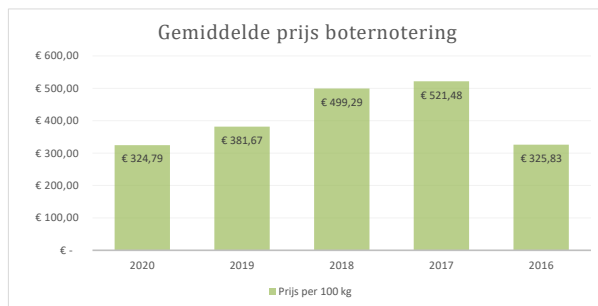

LaBan Foods BV
 Spanjeweg 20
 2411 PX Bodegraven
 +31 (0) 172 61 32 20
 WWW.LABANFOODS.NL

ZuivelNL 2020	Week nr.	Ned. notering verse boter per 100 kg af fabriek, excl. BTW
1-jan	1	€ 359,00
8-jan	2	€ 355,00
15-jan	3	€ 357,00
22-jan	4	€ 357,00
29-jan	5	€ 357,00
5-feb	6	€ 357,00
12-feb	7	€ 357,00
19-feb	8	€ 352,00
26-feb	9	€ 350,00
4-mrt	10	€ 345,00
11-mrt	11	€ 341,00
18-mrt	12	€ 341,00
25-mrt	13	€ 330,00
1-apr	14	€ 320,00
8-apr	15	€ 270,00
15-apr	16	€ 255,00
22-apr	17	€ 257,00
29-apr	18	€ 257,00
6-mei	19	€ 261,00
13-mei	20	€ 265,00
20-mei	21	€ 285,00
27-mei	22	€ 298,00
3-jun	23	€ 310,00
10-jun	24	€ 312,00
17-jun	25	€ 312,00
24-jun	26	€ 315,00
1-jul	27	€ 330,00
8-jul	28	€ 333,00
15-jul	29	€ 333,00
22-jul	30	€ 333,00
29-jul	31	€ 333,00
5-aug	32	€ 333,00
12-aug	33	€ 333,00
19-aug	34	€ 333,00
26-aug	35	€ 335,00
2-sep	36	€ 338,00
9-sep	37	€ 340,00
16-sep	38	€ 340,00
23-sep	39	€ 337,00
30-sep	40	€ 335,00
7-okt	41	€ 335,00
14-okt	42	€ 335,00
21-okt	43	€ 335,00
28-okt	44	
4-nov	45	
11-nov	46	
18-nov	47	
25-nov	48	
2-dec	49	
9-dec	50	
16-dec	51	
23-dec	52	
30-dec	53	
Gemiddelde prijs		€ 324,79

Laatste notering

Woensdag 21 oktober 2020	€ 335,00
--------------------------	----------

Gemiddelde prijs boternotering	
Jaar	Prijs per 100 kg
2020	€ 324,79
2019	€ 381,67
2018	€ 499,29
2017	€ 521,48
2016	€ 325,83