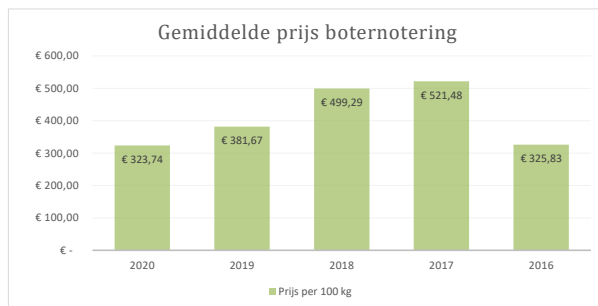

**LaBan Foods BV**  
 Spanjeweg 20  
 2411 PX Bodegraven  
 +31 (0) 172 61 32 20  
 WWW.LABANFOODS.NL

ZuivelNL 2020	Week nr.	Ned. notering verse boter per 100 kg af fabriek, excl. BTW
1-jan	1	€ 359,00
8-jan	2	€ 355,00
15-jan	3	€ 357,00
22-jan	4	€ 357,00
29-jan	5	€ 357,00
5-feb	6	€ 357,00
12-feb	7	€ 357,00
19-feb	8	€ 352,00
26-feb	9	€ 350,00
4-mrt	10	€ 345,00
11-mrt	11	€ 341,00
18-mrt	12	€ 341,00
25-mrt	13	€ 330,00
1-apr	14	€ 320,00
8-apr	15	€ 270,00
15-apr	16	€ 255,00
22-apr	17	€ 257,00
29-apr	18	€ 257,00
6-mei	19	€ 261,00
13-mei	20	€ 265,00
20-mei	21	€ 285,00
27-mei	22	€ 298,00
3-jun	23	€ 310,00
10-jun	24	€ 312,00
17-jun	25	€ 312,00
24-jun	26	€ 315,00
1-jul	27	€ 330,00
8-jul	28	€ 333,00
15-jul	29	€ 333,00
22-jul	30	€ 333,00
29-jul	31	€ 333,00
5-aug	32	€ 333,00
12-aug	33	€ 333,00
19-aug	34	€ 333,00
26-aug	35	€ 335,00
2-sep	36	€ 338,00
9-sep	37	€ 340,00
16-sep	38	€ 340,00
23-sep	39	€ 337,00
30-sep	40	
7-okt	41	
14-okt	42	
21-okt	43	
28-okt	44	
4-nov	45	
11-nov	46	
18-nov	47	
25-nov	48	
2-dec	49	
9-dec	50	
16-dec	51	
23-dec	52	
30-dec	53	
Gemiddelde prijs		€ 323,74

**Laatste notering**

Woensdag 23 september 2020 € 337,00

**Gemiddelde prijs boternotering**

Jaar	Prijs per 100 kg
2020	€ 323,74
2019	€ 381,67
2018	€ 499,29
2017	€ 521,48
2016	€ 325,83

Bron: [www.zuivelnl.org](http://www.zuivelnl.org)