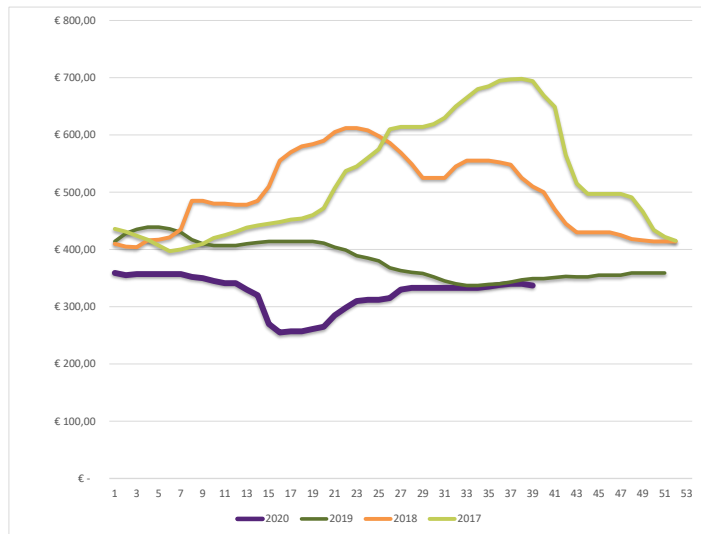

**LaBan Foods BV**  
 Spanjeweg 20  
 2411 PX Bodegraven  
 +31 (0) 172 61 32 20  
 WWW.LABANFOODS.NL

ZuivelNL 2020	Week nr.	Ned. notering verse boter per 100 kg af fabriek, excl. BTW
1-jan	1	€ 359,00
8-jan	2	€ 355,00
15-jan	3	€ 357,00
22-jan	4	€ 357,00
29-jan	5	€ 357,00
5-feb	6	€ 357,00
12-feb	7	€ 357,00
19-feb	8	€ 352,00
26-feb	9	€ 350,00
4-mrt	10	€ 345,00
11-mrt	11	€ 341,00
18-mrt	12	€ 341,00
25-mrt	13	€ 330,00
1-apr	14	€ 320,00
8-apr	15	€ 270,00
15-apr	16	€ 255,00
22-apr	17	€ 257,00
29-apr	18	€ 257,00
6-mei	19	€ 261,00
13-mei	20	€ 265,00
20-mei	21	€ 285,00
27-mei	22	€ 298,00
3-jun	23	€ 310,00
10-jun	24	€ 312,00
17-jun	25	€ 312,00
24-jun	26	€ 315,00
1-jul	27	€ 330,00
8-jul	28	€ 333,00
15-jul	29	€ 333,00
22-jul	30	€ 333,00
29-jul	31	€ 333,00
5-aug	32	€ 333,00
12-aug	33	€ 333,00
19-aug	34	€ 333,00
26-aug	35	€ 335,00
2-sep	36	€ 338,00
9-sep	37	€ 340,00
16-sep	38	€ 340,00
23-sep	39	€ 337,00
30-sep	40	
7-okt	41	
14-okt	42	
21-okt	43	
28-okt	44	
4-nov	45	
11-nov	46	
18-nov	47	
25-nov	48	
2-dec	49	
9-dec	50	
16-dec	51	
23-dec	52	
30-dec	53	
Gemiddelde prijs		€ 323,74

**Laatste notering**

Woensdag 23 september 2020 € 337,00

**Gemiddelde prijs boternotering**

Jaar	Prijs per 100 kg
2020	€ 323,74
2019	€ 381,67
2018	€ 499,29
2017	€ 521,48
2016	€ 325,83

Bron: [www.zuivelnl.org](http://www.zuivelnl.org)